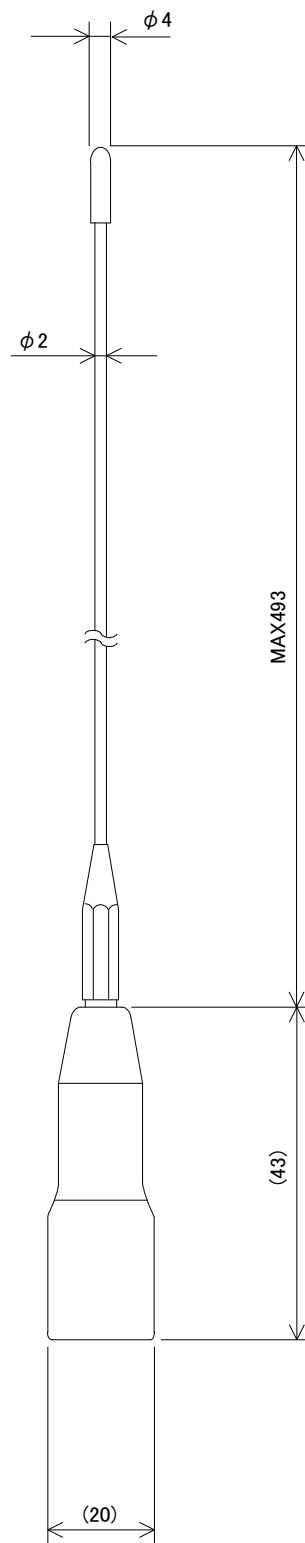

KC563A 受信アンテナ外觀図

無線周波数帯 : 307~315MHz帯